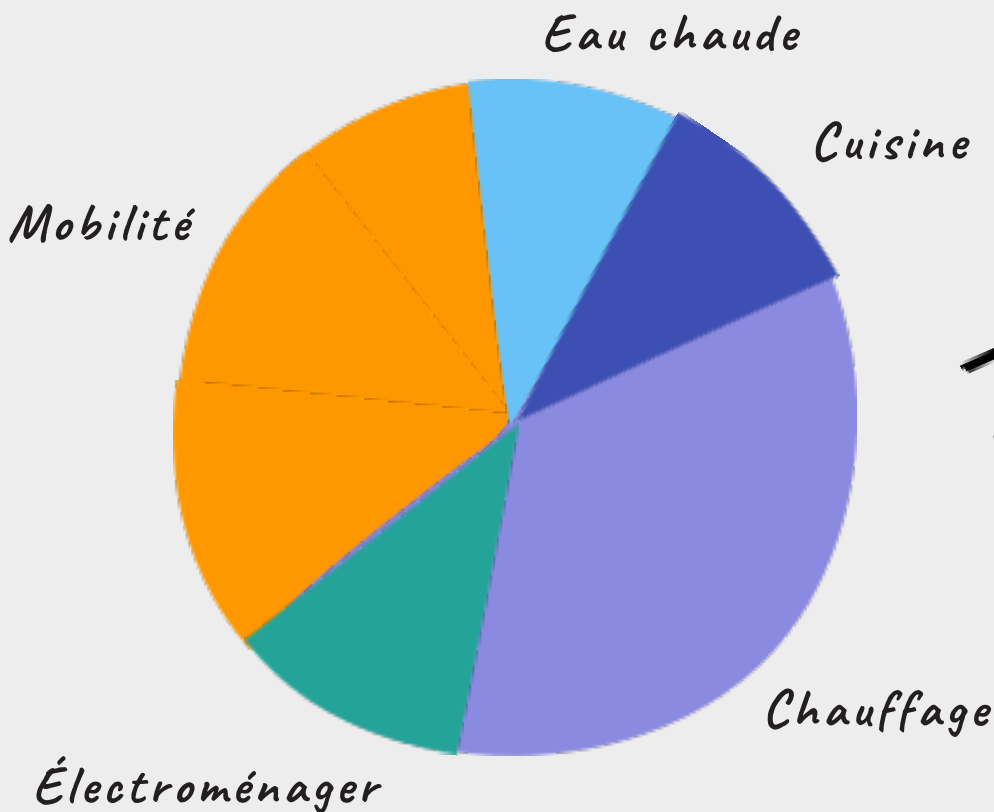

ÉNERGIE :

COMMENT CONSOMMER MOINS AU QUOTIDIEN ?

Facture totale:
3140€ /
ménage par an

Le 07 février à 18h30

Salle du Parc à Pont-De-Beauvoisin

3 bis, Av. Pravaz - derrière la Mairie

Venez découvrir les actions possibles et échanger avec les bénévoles de NID'énergies qui vous aideront à prendre les bonnes décisions.

Inscription gratuite,
flashez ce code.

Retrouvez les autres
dates disponibles